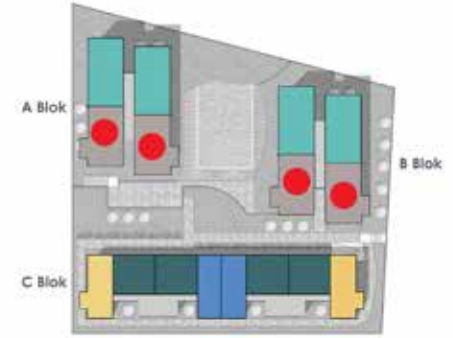

2+1 Tip 10

Zemin-1-2 Kat

Net Alan: 66.69 m²

Brüt Alan: 79.69 m²

2+1 Tip 11

Zemin-1-2 Kat

Net Alan: 70.18 m²
Brüt Alan: 83.18 m²

3+1 Tip 12 Dupleks Alt Kat