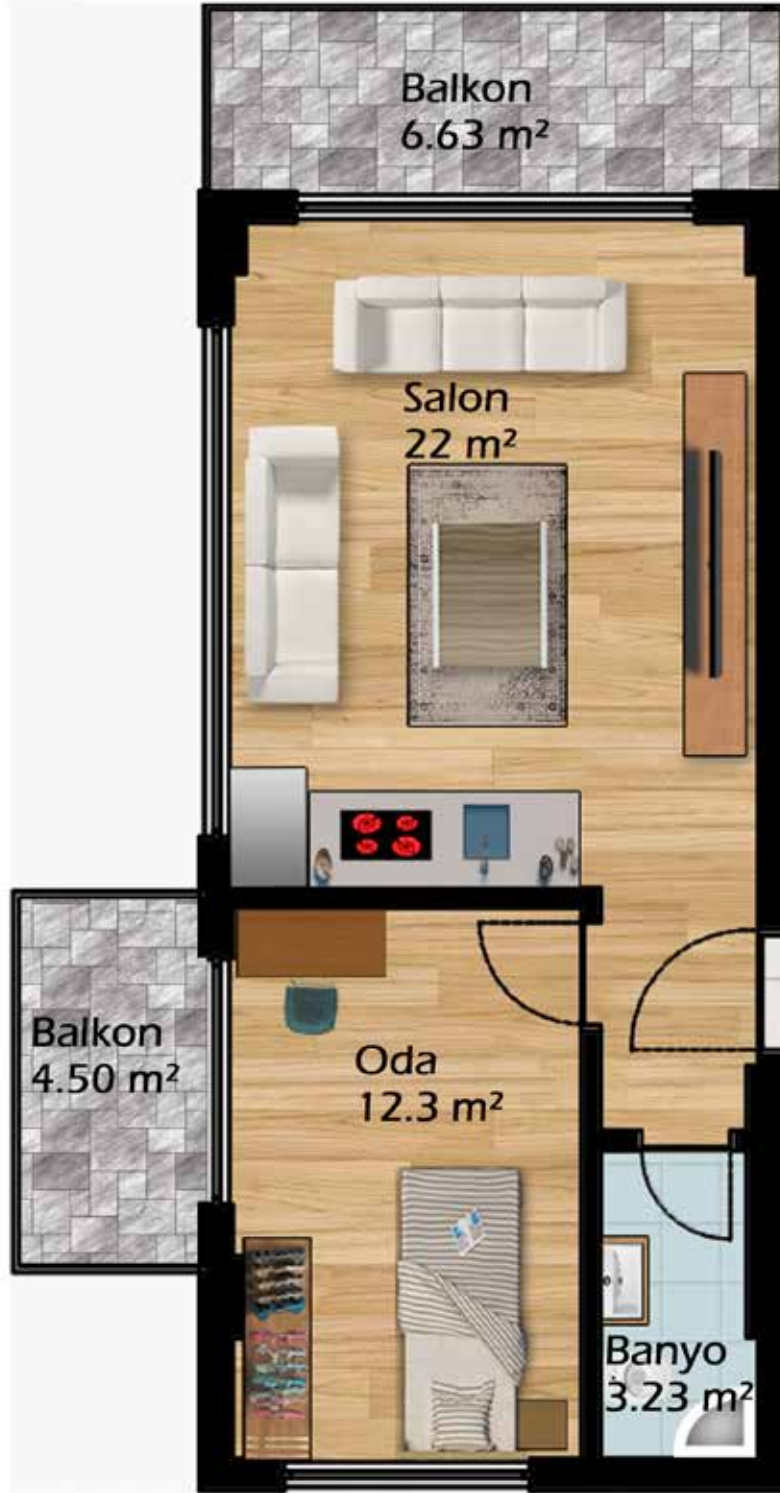

+1 KEYİF
MUTLULUK
LÜKS

1+1 Tip 1

1. Bodrum Kat

Net Alan: 37.53 m²

Brüt Alan: 50.33 m²

1+1 Tip 2

1. Bodrum Kat

Net Alan: 41.52 m²

Brüt Alan: 54.52 m²

1+1 Tip 3

Zemin-1-2 Kat

Net Alan: 48.66 m²

Brüt Alan: 61.66 m²

1+1 Tip 4

Zemin-1-2 Kat

Net Alan: 41.52 m²
Brüt Alan: 54.52 m²