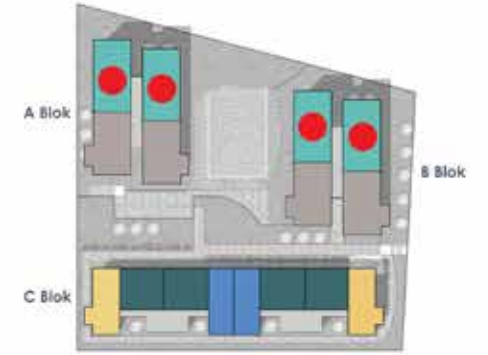

2+1 Tip 10

Zemin-1-2 Kat

Net Alan: 66.69 m²

Brüt Alan: 79.69 m²

2+1 Tip 11

Zemin-1-2 Kat

Net Alan: 70.18 m²
Brüt Alan: 83.18 m²

3+1 Tip 12 Dupleks Alt Kat