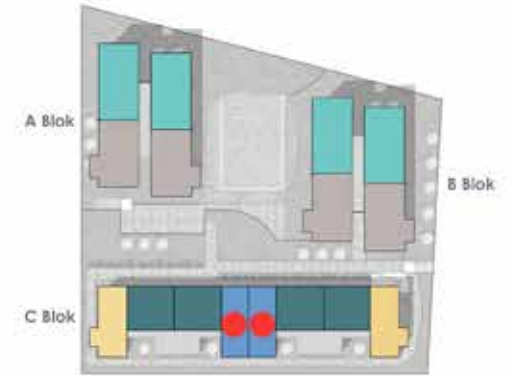

1+1 Tip 5

Zemin-1-2 Kat

Net Alan: 44.16 m²

Brüt Alan: 57.16 m²

Net Alan: 91.78 m²
Brüt Alan: 109.78 m²

3+1 Tip 6 Dupleks Alt Kat **3+1 Tip 6 Dupleks Üst Kat**

2+1 Tip 7 Dupleks Alt Kat

2+1 Tip 7 Dupleks Üst Kat