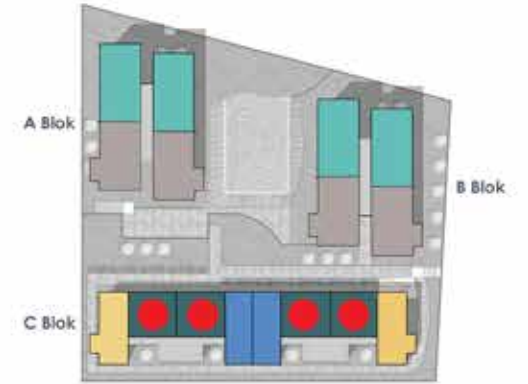

Brüt Alan: 54.52 m²

1+1 Tip 3

Zemin-1-2 Kat

Net Alan: 48.66 m²

Brüt Alan: 61.66 m²

1+1 Tip 4

Zemin-1-2 Kat

Net Alan: 41.52 m²
Brüt Alan: 54.52 m²