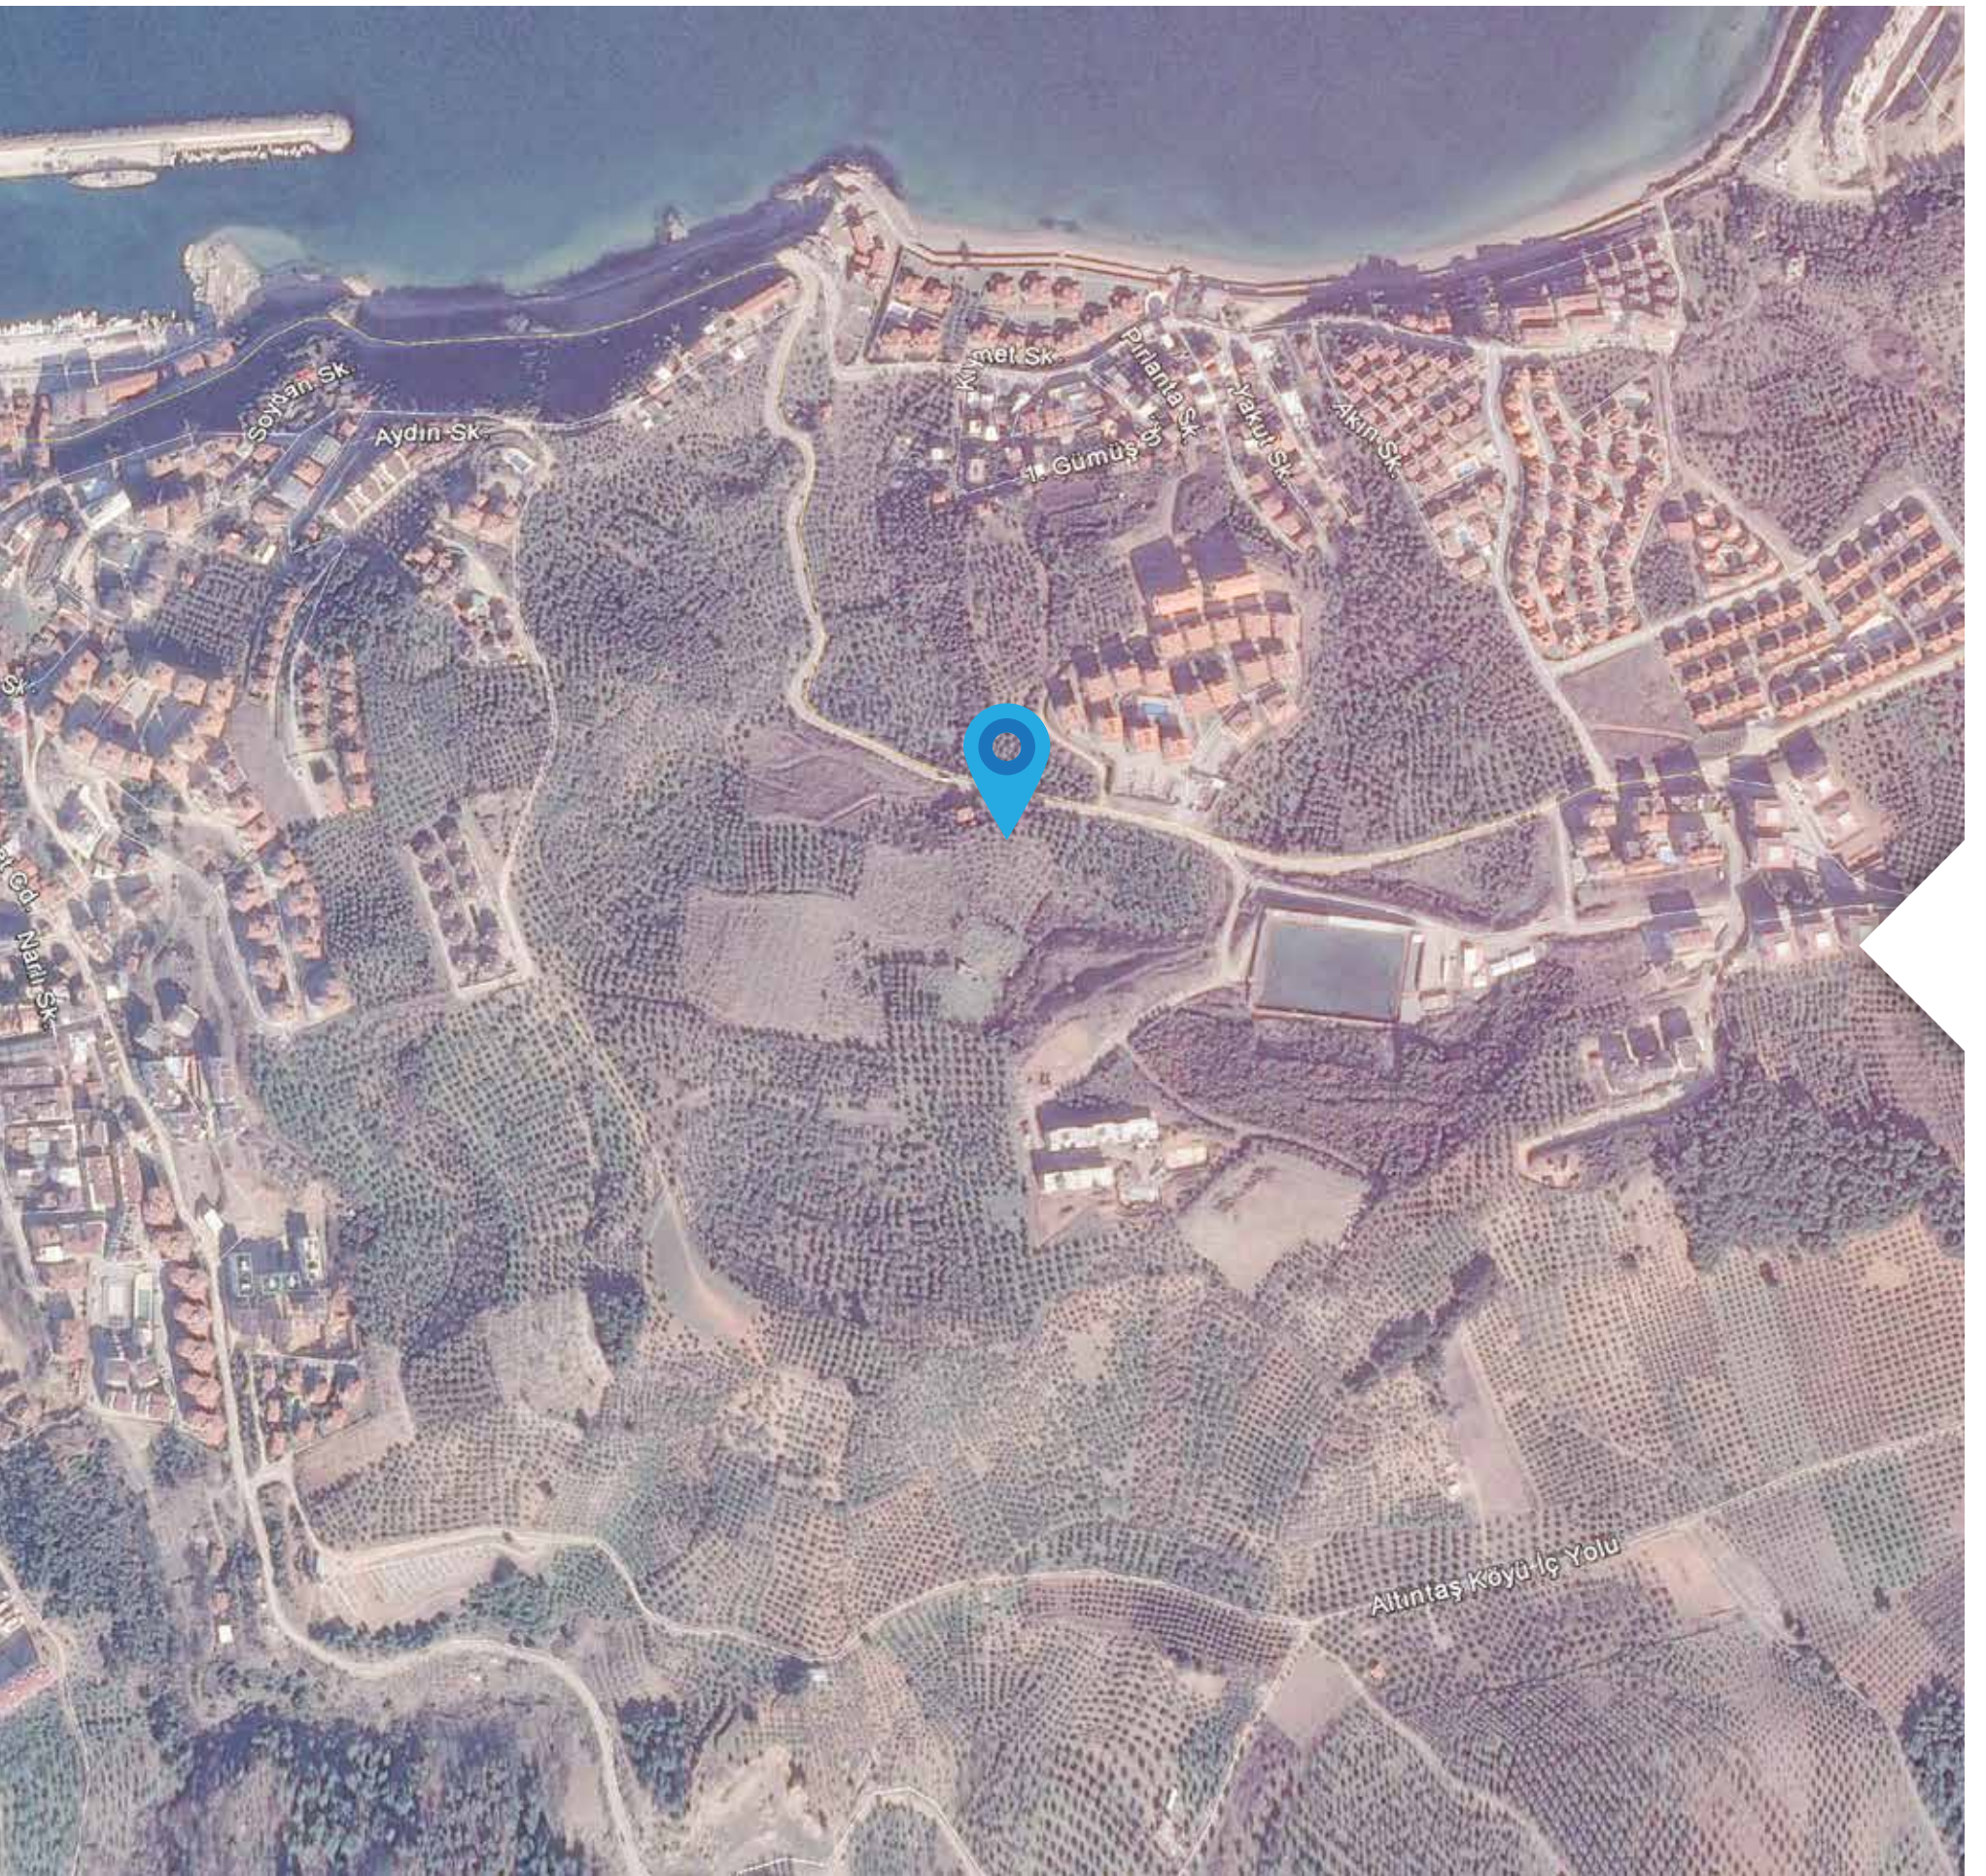

Atış Yapı, gerekli olduğu hallerde projede ve katalogda değişiklik yapma hakkını saklı tutar.

MUDANYA'NIN PRESTİJ LOKASYONUNDA YÜKSELİYOR DENİZLE ARANIZA SADECE BULUTLAR GİREBİLİR

- İDO Feribot İskelesi'ne 3 dakika uzaklıkta
- BUDO Feribot İskelesi'ne 8 dakika uzaklıkta
- Otoban girişi ile İstanbul'a 60 dakika mesafede
- Hastaneye 5 dakika uzaklıkta