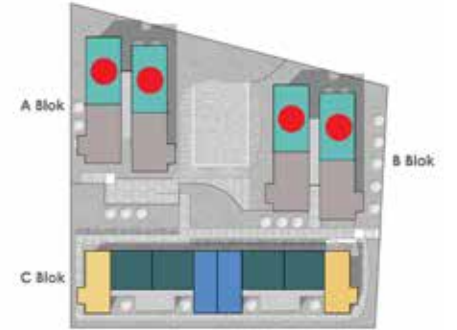

1+1 Tip 9

1. Bodrum Kat

Net Alan: 53.71 m²

Brüt Alan: 66.71 m²