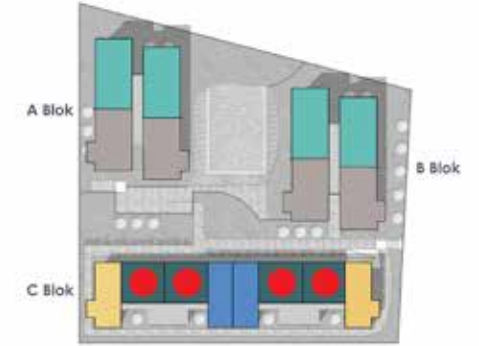

+1 KEYİF
MUTLULUK
LÜKS

1+1 Tip 1

1. Bodrum Kat

Net Alan: 37.53 m²

Brüt Alan: 50.33 m²

1+1 Tip 2

1. Bodrum Kat

Net Alan: 41.52 m²