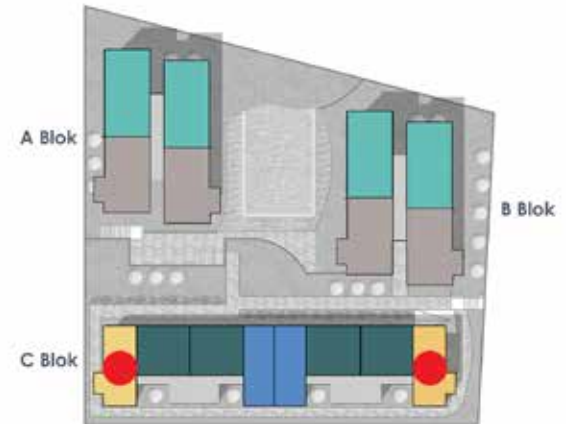

Brüt Alan: 54.52 m²

1+1 Tip 3

Zemin-1-2 Kat

Net Alan: 48.66 m²

Brüt Alan: 61.66 m²

1+1 Tip 4

Zemin-1-2 Kat

Net Alan: 41.52 m²
Brüt Alan: 54.52 m²