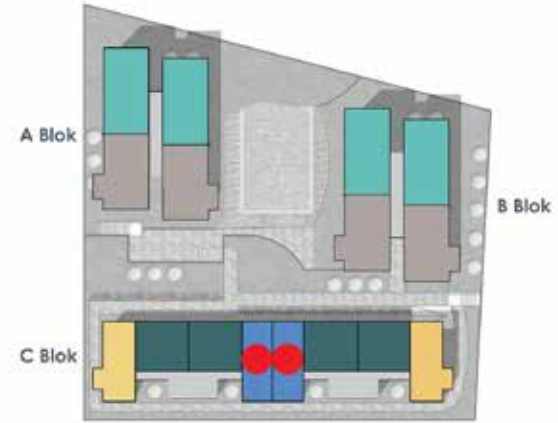

1+1 Tip 5

Zemin-1-2 Kat

Net Alan: 44.16 m²

Brüt Alan: 57.16 m²