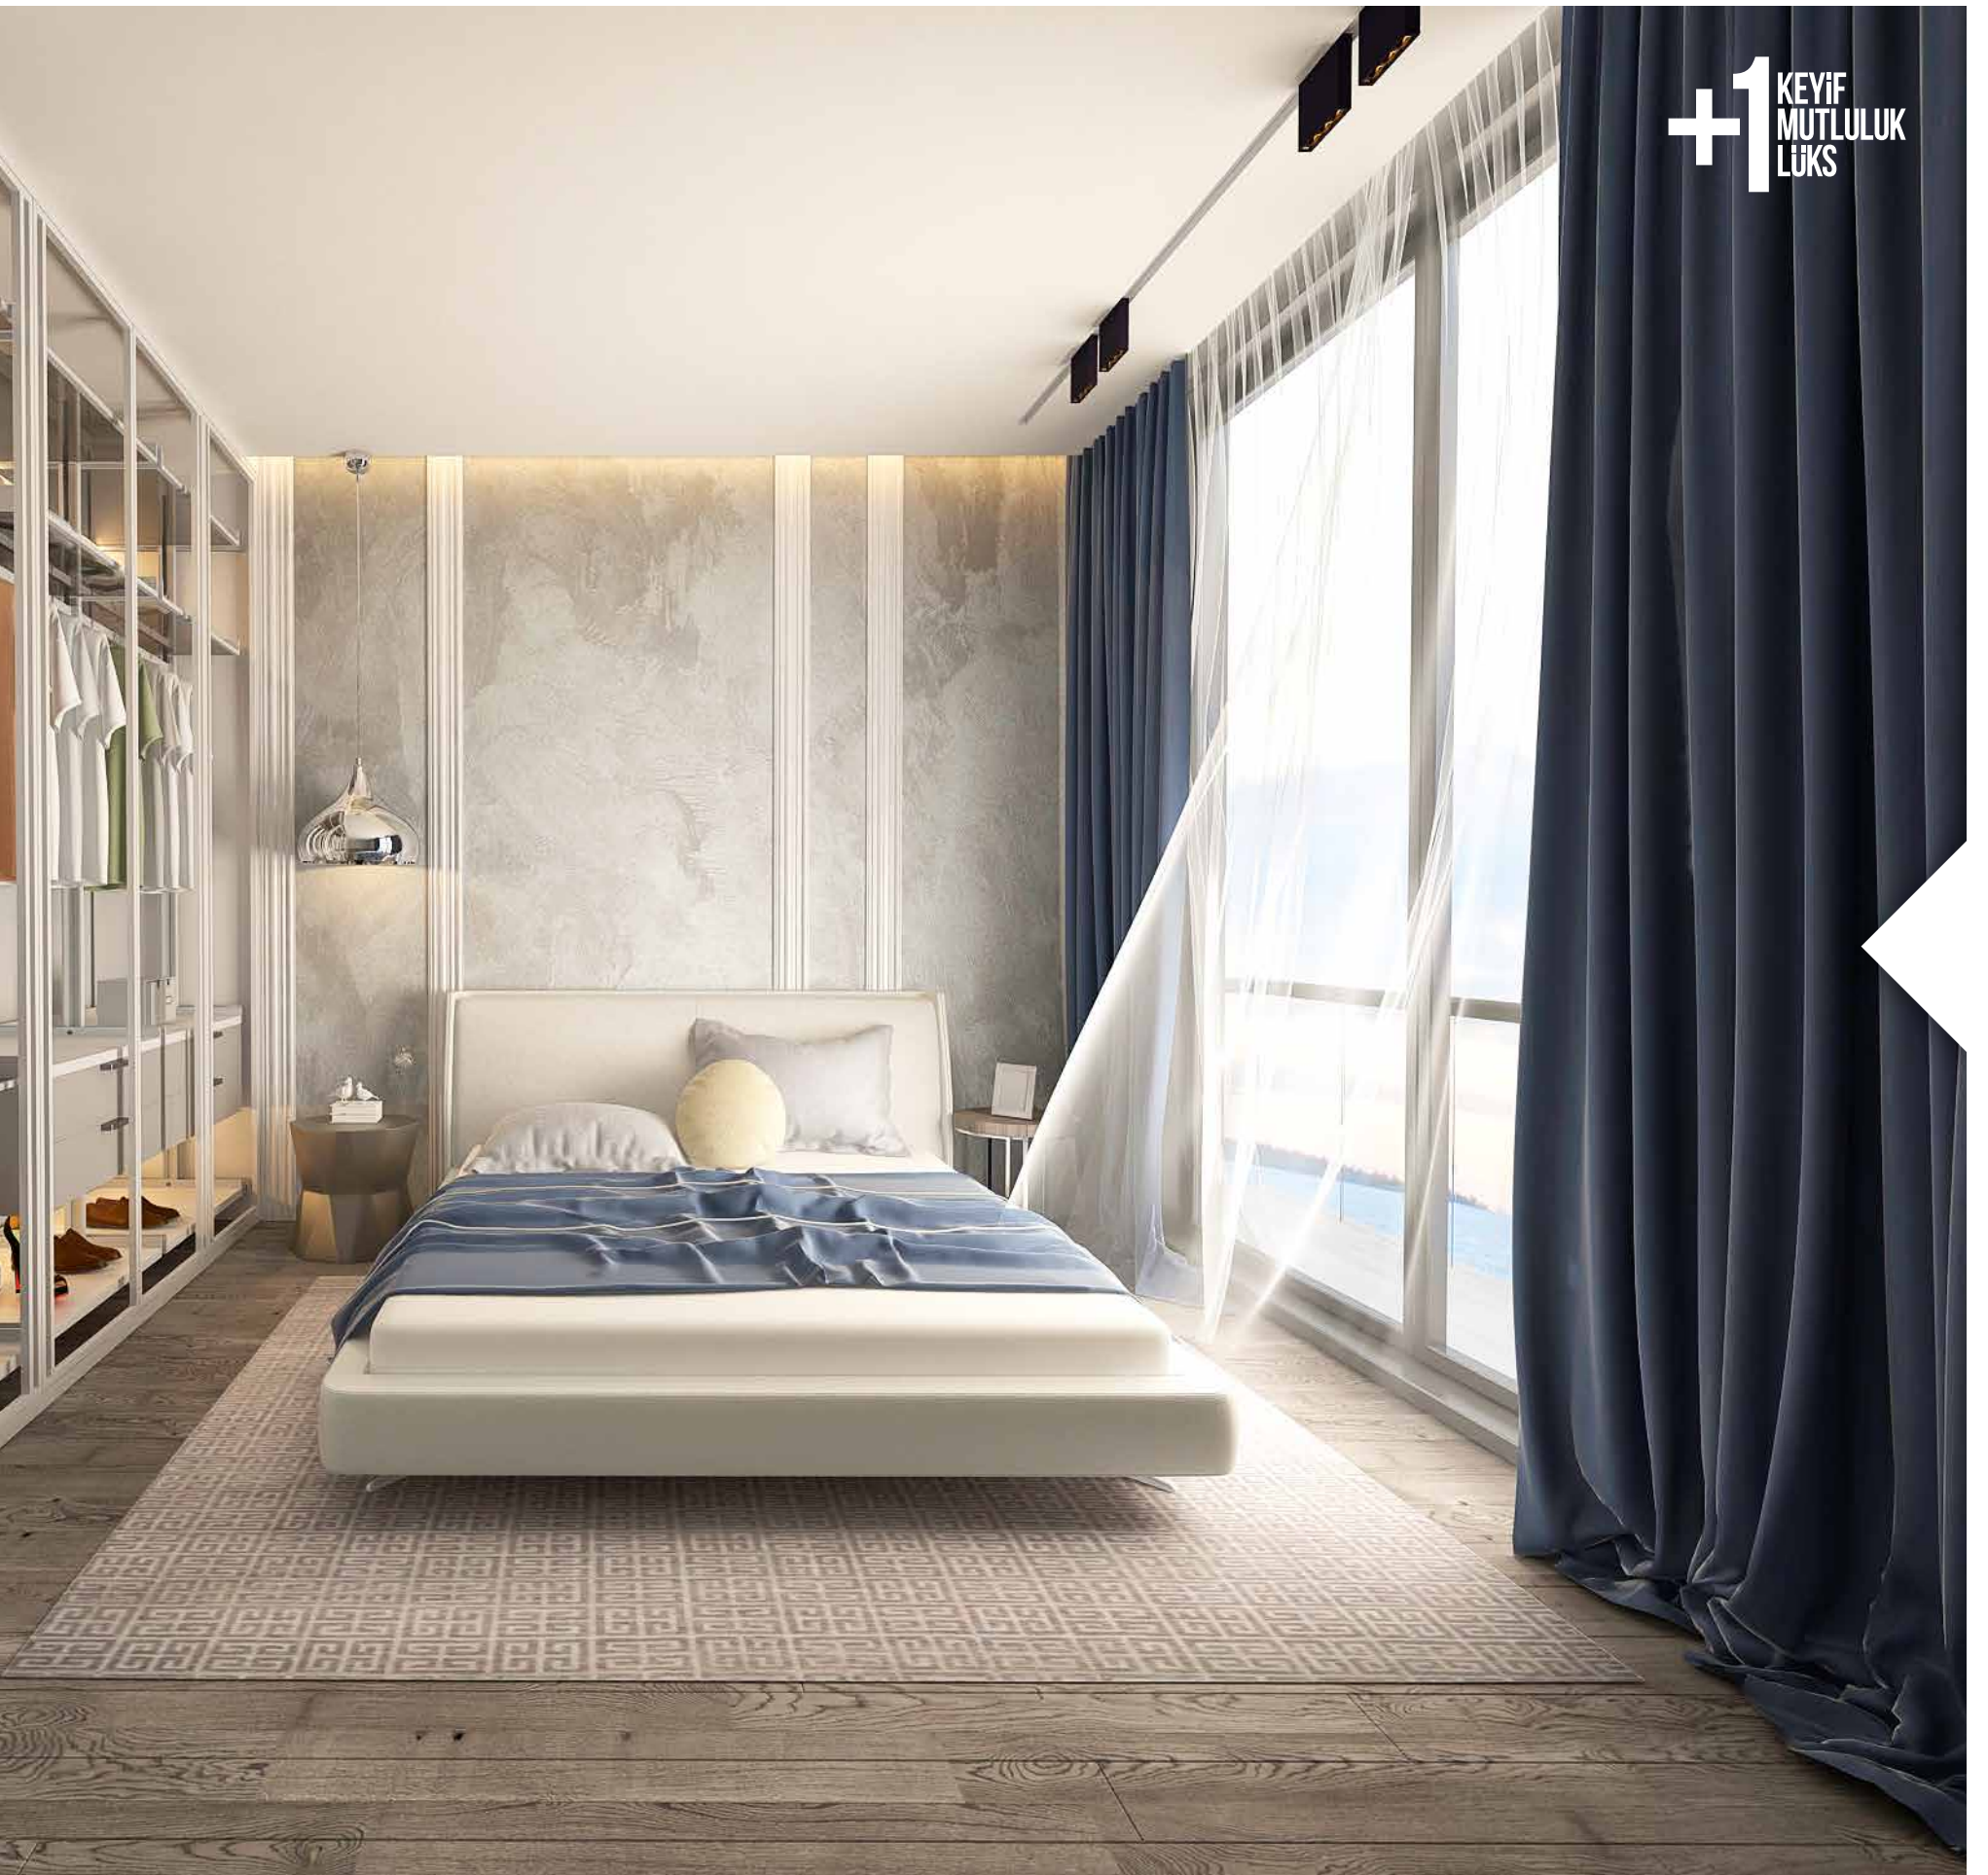

+1 KEYİF
MUTLULUK
LÜKS