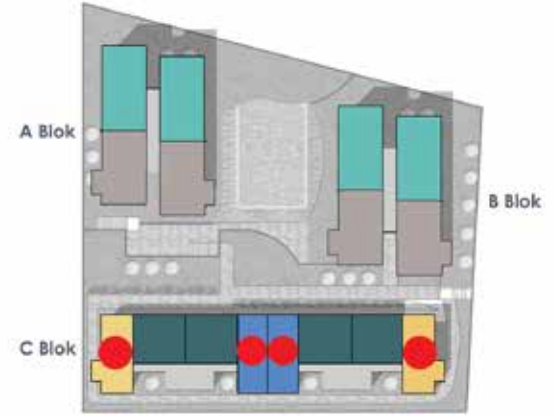

+1 KEYİF
MUTLULUK
LÜKS

1+1 Tip 1

1. Bodrum Kat

Net Alan: 37.53 m²

Brüt Alan: 50.33 m²

1+1 Tip 2

1. Bodrum Kat

Net Alan: 41.52 m²