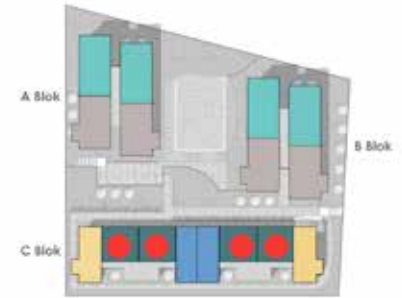

Net Alan: 103.96 m²
Brüt Alan: 121.96 m²