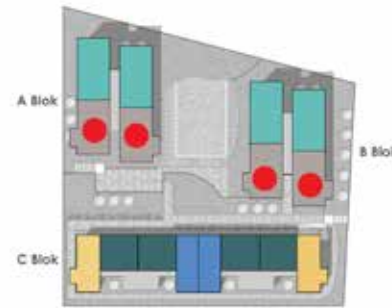

Net Alan: 102.23 m²
Brüt Alan: 110.23 m²