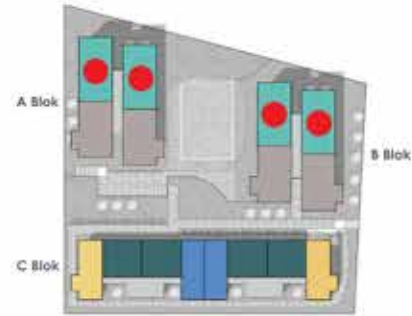

Net Alan: 130.45 m²
Brüt Alan: 148.45 m²