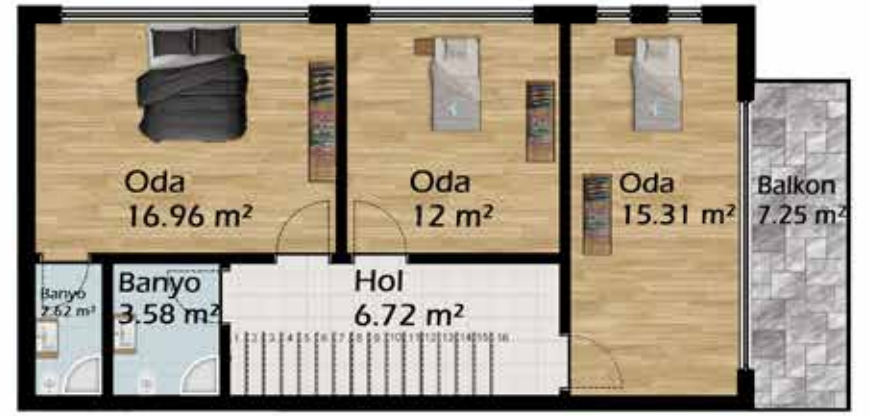

3+1 Tip 13 Dupleks Üst Kat

Net Alan: 130.45 m²
Brüt Alan: 148.45 m²