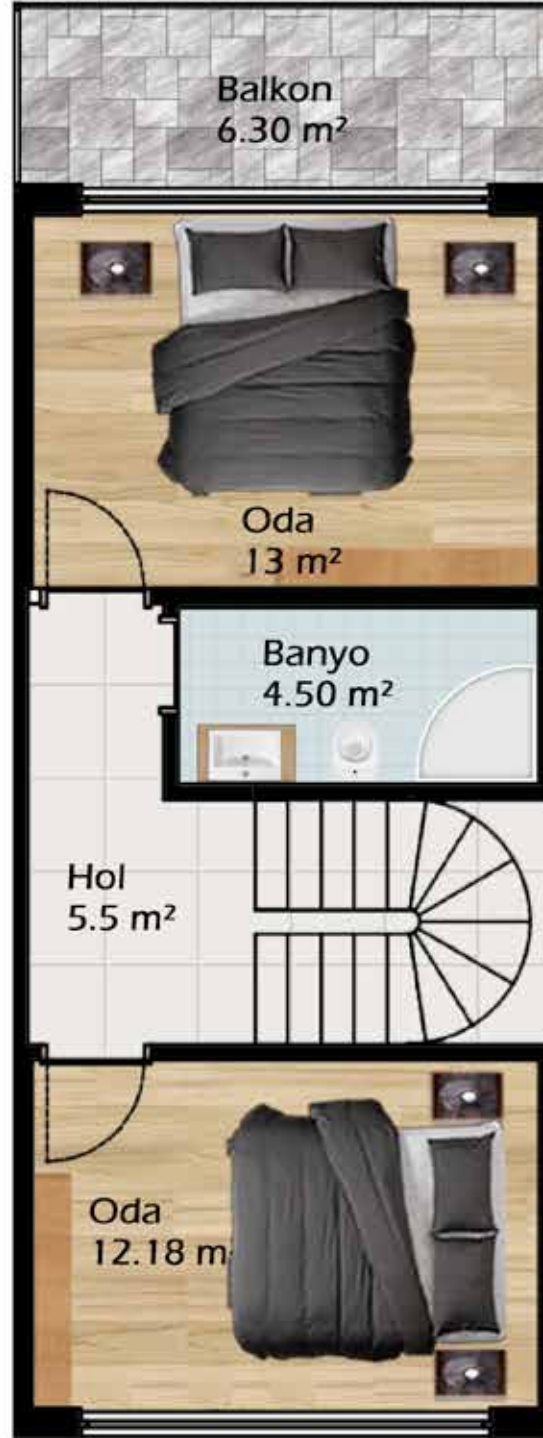

+1 KEYİF
MUTLULUK
LÜKS

1+1 Tip 1

1. Bodrum Kat

Net Alan: 37.53 m²

Brüt Alan: 50.33 m²

1+1 Tip 2

1. Bodrum Kat

Net Alan: 41.52 m²

Brüt Alan: 54.52 m²

1+1 Tip 3

Zemin-1-2 Kat

Net Alan: 48.66 m²

Brüt Alan: 61.66 m²

1+1 Tip 4

Zemin-1-2 Kat

Net Alan: 41.52 m²
Brüt Alan: 54.52 m²

1+1 Tip 5

Zemin-1-2 Kat

Net Alan: 44.16 m²

Brüt Alan: 57.16 m²

Net Alan: 91.78 m²
Brüt Alan: 109.78 m²

3+1 Tip 6 Dupleks Alt Kat **3+1 Tip 6 Dupleks Üst Kat**

2+1 Tip 7 Dupleks Alt Kat

2+1 Tip 7 Dupleks Üst Kat