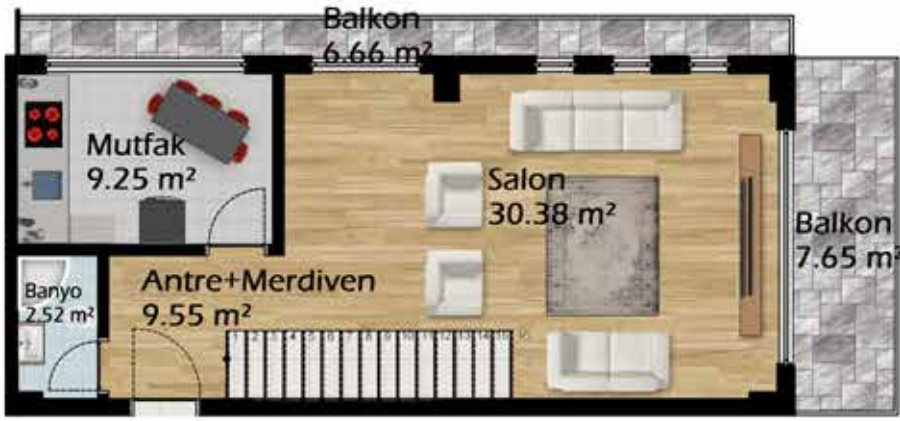

3+1 Tip 13 Dupleks Alt Kat