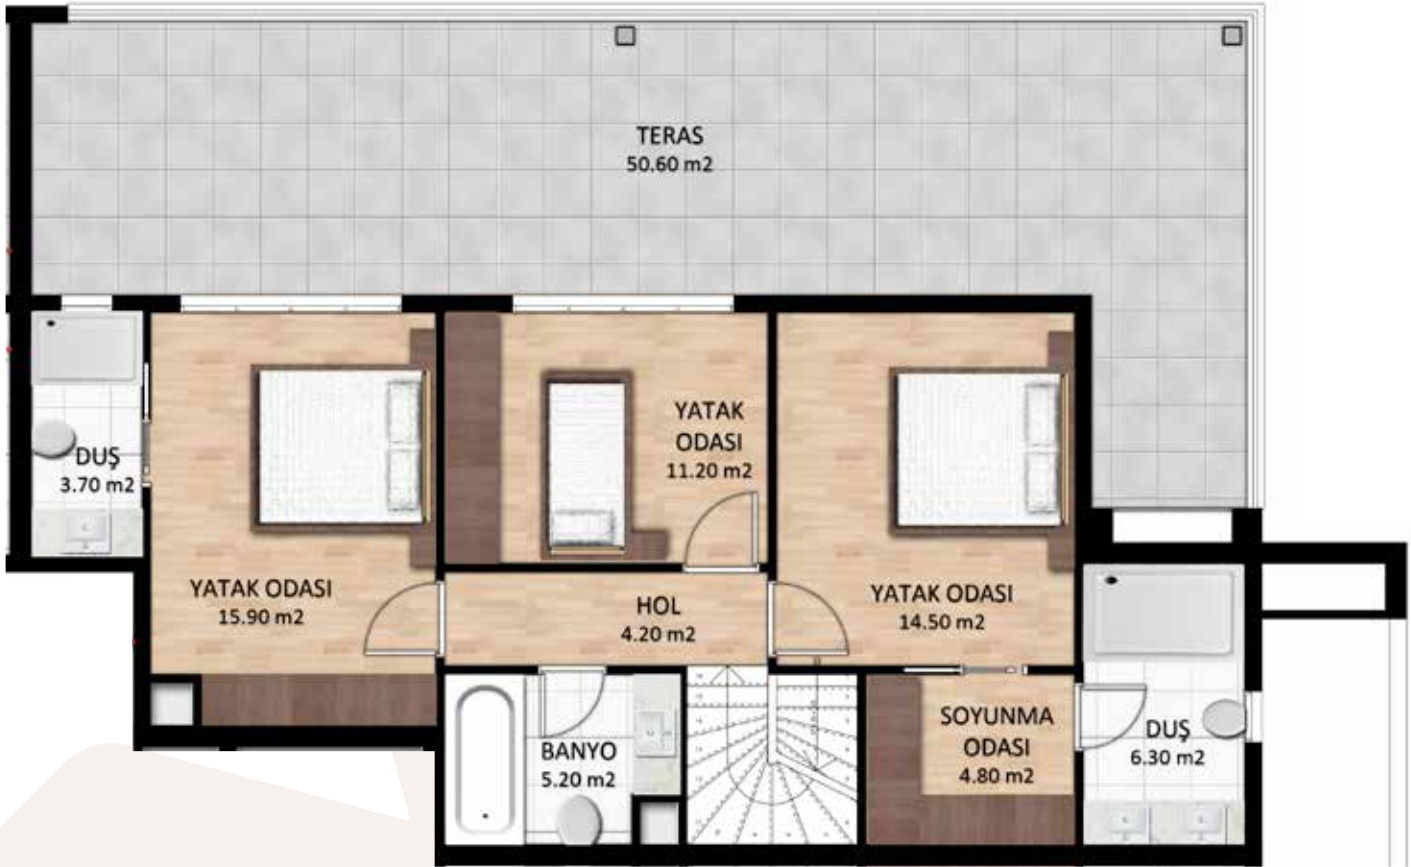

4+1 Dupleks daire Üst kat