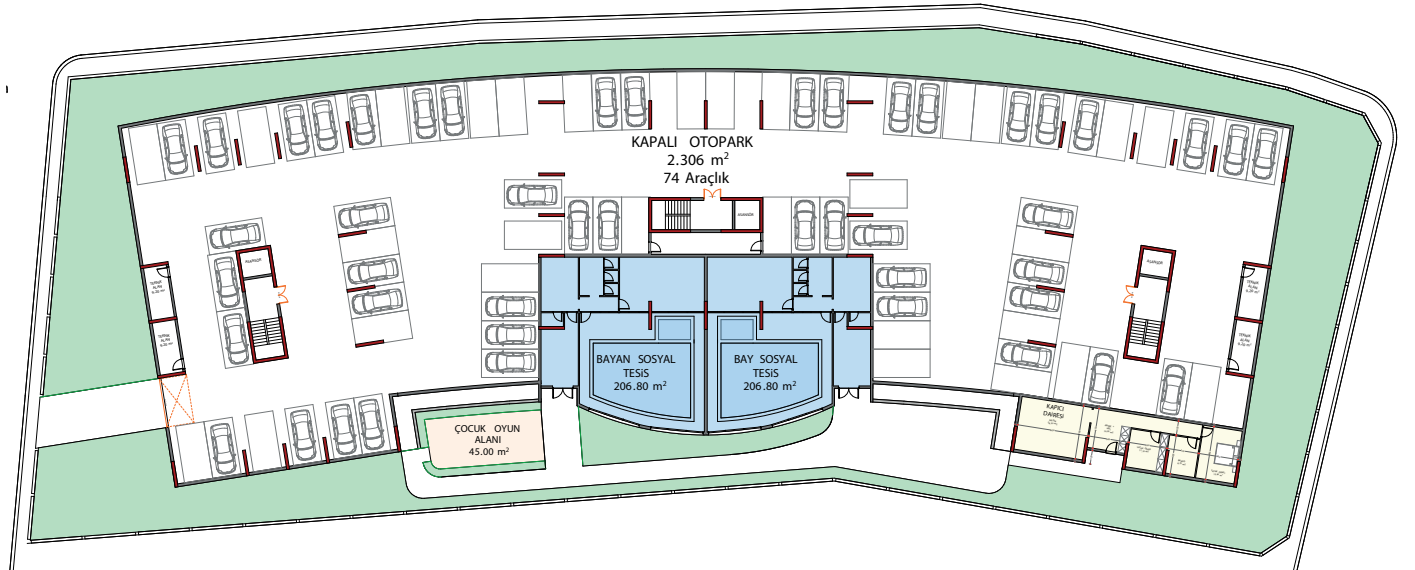

Teknik Şartname

Arsa alanı	: 4585.56 m²
Blok adedi	: 3
Daire adedi	: 72
İnşaat alanı	: 13.050 m²
Sosyal donatı alanı	: 1645 m²
Otopark	: 74 araçlık kapalı otopark
Bay+ Bayan Sosyal Tesis	: 305 m²
Bay + Bayan Havuz	: 99 m²
Çocuk Havuz	: 9.80 m²
Çocuk Oyun Alanı	: 45 m²
Yeşil alan	: 1185 m²

2+1	: 3 ADET
3+1	: 57 ADET
4+1 DUBLEKS	: 12 ADET

Asmolen Döşeme
Drenaj sistemi ile yağmur suyu tahliyesi
Peyzaj mimarisi ile özel çevre düzenlemesi
7/24 kayıt yapabilen gece görüşlü IP kamera sistemi
Site girişinde güvenlik kulübe ve bariyerleri
Şifreli blok giriş kapıları
Kapıcı Daireleri
Çocuk oyun ve aktivite alanı
Tavanlar alçıpan asma tavan, alçı sıva üzeri tavan boyası
Yüksek güvenlik standartlarına uygun çelik kapı
TV uydu yayını için ortak santral ve çanak anteni
Salon ve odalarda uydu yayın TV prizleri
Görüntülü diafon sistemi
İnternet altyapısı
Kombi ile bireysel ısınma

3'lü ankastre set
Banyo, mutfak, koridor, asma tavan ve spot led aydınlatma
Lake iç kapılar
Vestiyer ve banyo dolapları
Lake mutfak dolapları
Salon ve tüm odalar laminant parke ile zemin kaplaması
Antre, hol ve tüm ıslak zeminler seramik
Quarz mutfak evyesi
Quarz mutfak tezgahı
Su yalıtımına karşı temel altından bohçalama
Eca bataryalar
İki adet duvarda duvar kağıdı
Daireler arası ses yalıtımı
Dış cephede karbon elyafli eps ile dekoratif sıva
Dairelerde hırsız alarmı, duman ve su dedektörü

Atış Yapı gerekli olduğu hallerde projede ve katalogta değişiklik yapma hakkını saklı tutar.